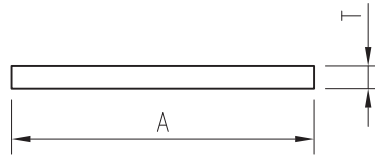

FLAT BAR

Sections No.	Dimensions (mm)		Length (m)
	A	T	
600-006	12.00	3.00	4.0
600-008	20.00	1.60	4.0
600-005	20.00	3.00	4.0
600-009	20.00	4.00	4.0
600-349	20.00	6.00	4.0
600-362	25.00	1.60	4.0
600-001	25.00	3.00	4.0
600-012	25.00	4.00	4.0
600-013	25.00	6.00	4.0
600-363	32.00	3.00	4.0
600-003	32.00	6.00	4.0
600-004	40.00	3.00	4.0
600-024	40.00	6.00	4.0
600-002	50.00	3.00	4.0
600-025	50.00	4.00	4.0
600-162	50.00	6.00	4.0
600-007	80.00	10.00	4.0
600-164	100.00	3.00	4.0

OTHER GEOMETRICS ALSO AVAILABLE ON REQUEST

Up to date stock availability can be viewed at [www.lidco.com.au/indices](http://www.lidco.com.au/indices)

ANGLES

Section No.	Dimensions (mm)			Length (m)
	A	B	T	
600-038	12.00	12.00	1.60	6.5
600-036	16.00	16.00	1.60	6.5
600-220	15.00	15.00	1.60	6.5
600-061*	20.00	12.00	1.40	6.5
600-047	20.00	12.00	1.60	6.5
600-044*	20.00	12.00	3.00	6.5
600-048	20.00	20.00	1.60	6.5
600-221	20.00	20.00	3.00	6.5
600-063*	25.00	12.00	1.40	6.5
600-222	25.00	12.00	1.60	6.5
600-030	25.00	20.00	1.60	6.5
600-034	25.00	20.00	3.00	6.5
600-049	25.00	25.00	1.60	6.5
600-053	25.00	25.00	3.00	6.5
600-050*	30.00	20.00	2.00	6.5
600-060	32.00	20.00	1.60	6.5
600-067	32.00	20.00	3.00	6.5
600-079	32.00	32.00	1.60	6.5
600-223	32.00	32.00	3.00	6.5
600-031	40.00	12.00	1.60	6.5
600-032	40.00	20.00	1.60	6.5
600-068	40.00	20.00	3.00	6.5
600-066	40.00	25.00	1.60	6.5
600-077	40.00	25.00	3.00	6.5
600-057	40.00	40.00	1.60	6.5
600-059	40.00	40.00	3.00	6.5
600-224	40.00	40.00	6.00	6.5