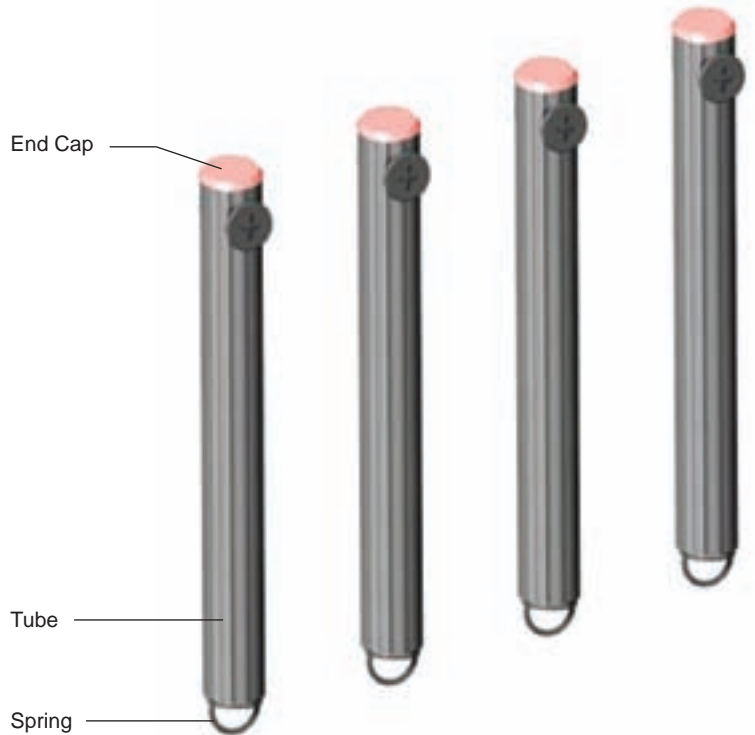

Suitable for Lidco double hung windows

Up to date stock availability can be viewed at www.lidco.com.au/indices

Spring Balance Selection Guide

Each double hung window requires **FOUR** Spring Feet and **ONE** Spring Balance Kit.

Spring Balance Kit includes:

- 4 x Springs
- 4 x Tubes
- 4 x Stops
- 4 x End Caps

		Spring Balance Selection Chart – 4mm Glass						
		Double Hung Window Frame Width						
		600mm	700mm	800mm	900mm	1000mm	1100mm	1200mm
Double Hung Window Frame Height	799mm	06-600-015	06-600-016	06-600-016	06-600-016	06-600-016	06-600-017	06-600-017
	899mm	06-600-022	06-600-023	06-600-023	06-600-023	06-600-024	06-600-024	06-600-024
	999mm	06-600-030	06-600-030	06-600-030	06-600-031	06-600-031	06-600-031	06-600-032
	1099mm	06-600-037	06-600-037	06-600-038	06-600-038	06-600-038	06-600-039	06-600-039
	1199mm	06-600-044	06-600-044	06-600-045	06-600-045	06-600-046	06-600-046	06-600-046
	1299mm	06-600-051	06-600-052	06-600-052	06-600-052	06-600-053	06-600-053	06-600-053
	1399mm	06-600-058	06-600-059	06-600-059	06-600-060	06-600-060	06-600-060	06-600-060
	1499mm	06-600-066	06-600-066	06-600-067	06-600-067	06-600-067	06-600-067	06-600-067